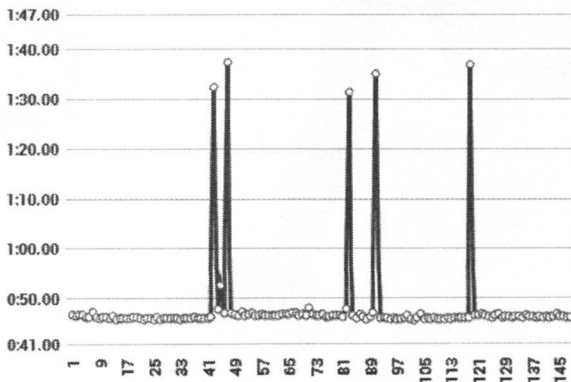

00:45.648 sec

Schnellste Rundenzeit in diesem Lauf:

00:00.000 sec

von Air RaiderZ mit Kart 01.

Ergebnis

Pos	Kart	Fahrer	Kdn	Runden	Ø km/h	Bestlap (s)
1	21	RS Kartschule	1171705	150	45.19	00:45.552
2	02	WRT - Hafen	1170783	150	45.11	00:45.279
3	03	WRT Lübeck	1002044	150	45.01	00:45.719
4	01	Air RaiderZ	1171706	150	45.03	00:00.000
5	05	Kolbenfresser I	1032626	149	44.90	00:45.612
6	04	Airbus Generation	1001967	149	44.90	00:45.782
7	20	Freitags Gruppe	1138724	149	44.83	00:45.700
8	16	Aurum	1056837	149	44.82	00:45.368
9	06	WRT Mix	1206585	149	44.77	00:45.313
10	14	RG Nordl. 2	1157335	149	44.77	00:45.586
11	09	Die Wilden Sieben	1165029	148	44.68	00:45.648
12	07	Airbus Rentner	1033561	148	44.59	00:45.814
13	15	X - Faktor	1080232	148	44.55	00:45.529
14	19	RG Nordl. 1	1157337	148	44.54	00:45.520
15	11	Die Wilden Sieben 2	1165037	148	44.45	00:45.948
16	18	Kolbenfresser 2	1178525	147	44.26	00:45.721
17	10	GRT 1	1049660	147	44.20	00:45.940
18	13	RG Nordl. 3	1115728	147	44.22	00:45.997
19	22	Airbus Beginner	1033690	147	44.18	00:45.774
20	12	WRT Jäger	1056836	147	44.16	00:46.254
21	08	WRT Küste	1001972	147	44.16	00:46.209
22	17	WRT Joker	1001971	145	43.71	00:45.857

Grafische Auswertung

Einzelrunden

Lap	Laptime	Lap	Laptime	Lap	Laptime	Lap	Laptime
1	00:46.909	2	00:46.655	3	00:46.689	4	00:46.896
5	00:46.239	6	00:46.208	7	00:47.272	8	00:46.378